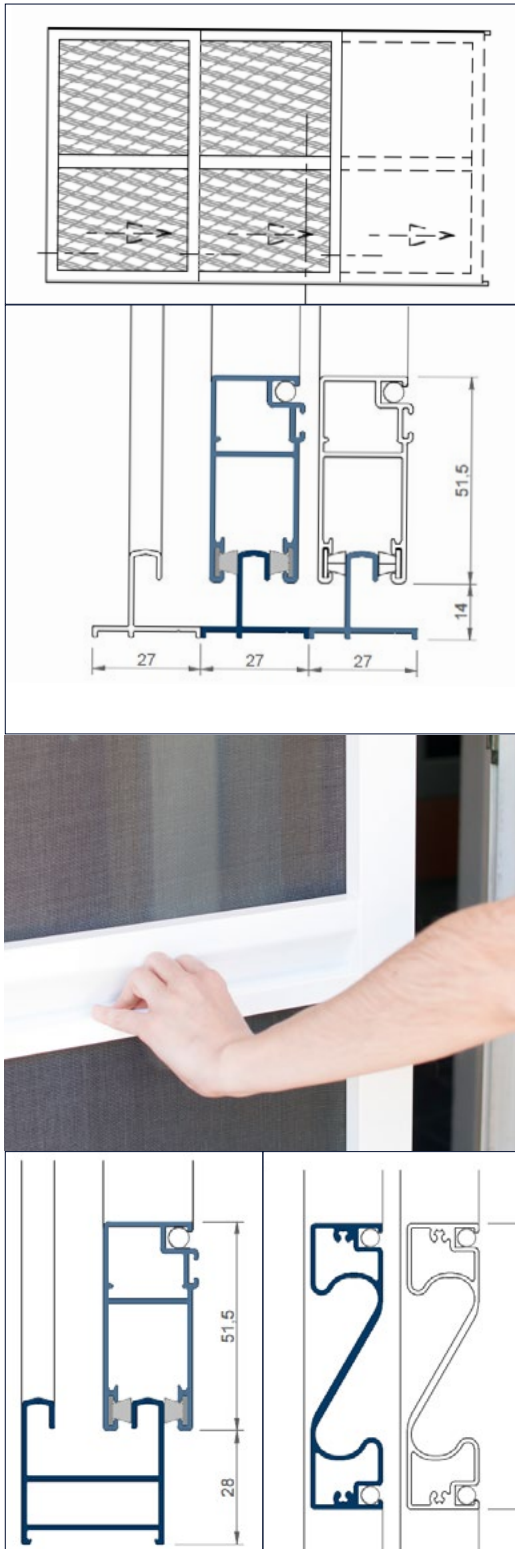

### **FÁCIL FABRICACIÓN E INSTALACIÓN**

Fabricación e instalación muy intuitiva. Sólo son necesarios los mismos utillajes y accesorios de las series de ventanas Thermia Barcelona.

### **ESTÉTICA IMPECABLE**

A diferencia de la mayoría de sistemas mosquiteros que se comercializan en el mercado, **Thermia MQ22 utiliza escuadras de aluminio en el tubular** para el ensamble de marcos y hojas con corte a 45° (igual que una ventana), evitando frágiles accesorios de plástico y su deterioro precoz.

# Un sistema único en el mercado: balconeras de gran formato

Gracias a robustez de los perfiles y el sistema de ensamble de este mosquitero, permite el montaje de hojas de grandes dimensiones con la combinación que mejor convenga.