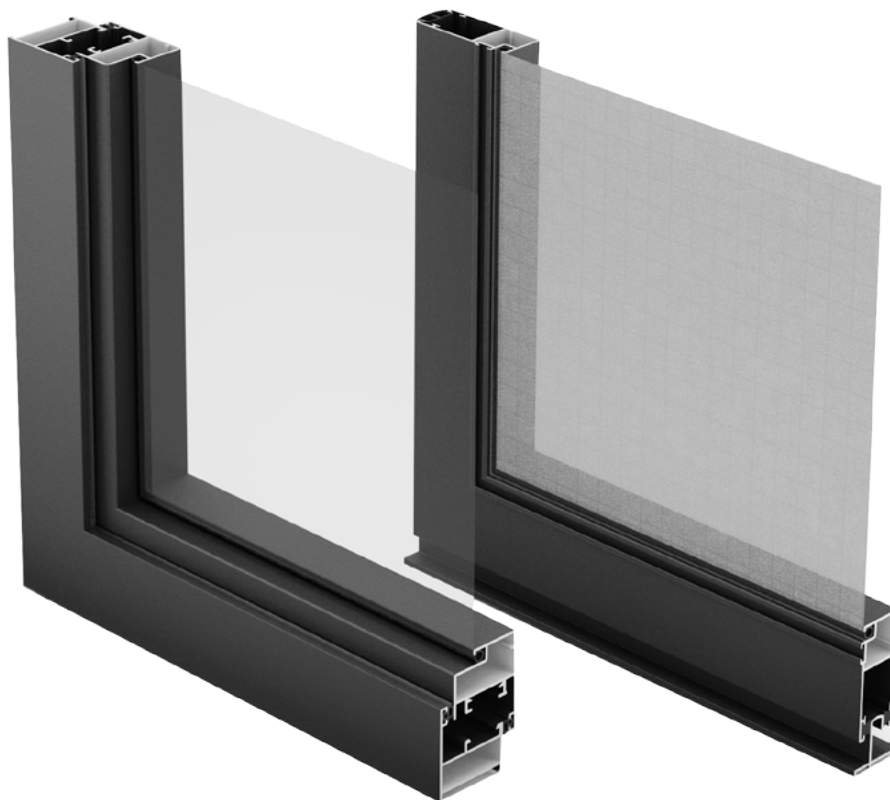

Proteccion eficaz contra los mosquitos

Thermia MQ22

Particularidades

Sistema muy versátil

- Apertura abatible, corredera y estructuras fijas.
- Fabricación de estructuras de 1,2,3 o más hojas.
- Fabricación de balconeras de gran formato.

100% ADAPTABLE

Sistema totalmente adaptable a todas las Series Thermia y a cualquier ventana del mercado.

MÁXIMA ROBUSTEZ

Sistema con perfiles tubulares unidos por escuadras mecanizadas en el perfil y componentes robustos de alta calidad, que aseguran una **larga vida útil a las estructuras.**

FÁCIL FABRICACIÓN E INSTALACIÓN

Fabricación e instalación muy intuitiva. Sólo son necesarios los mismos utillajes y accesorios de las series de ventanas Thermia Barcelona.

ESTÉTICA IMPECABLE

A diferencia de la mayoría de sistemas mosquiteros que se comercializan en el mercado, **Thermia MQ22 utiliza escuadras de aluminio en el tubular** para el ensamble de marcos y hojas con corte a 45° (igual que una ventana), evitando frágiles accesorios de plástico y su deterioro precoz.